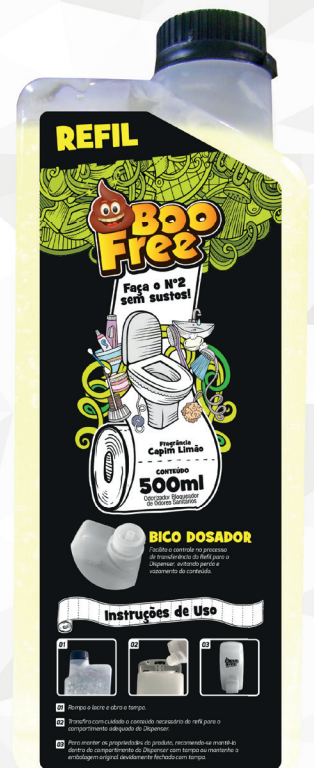

# BOO Free

000000

Dispenser – Linha Institucional

## BLOQUEADOR DE ODORES SANITÁRIOS

O primeiro odorizador e bloqueador de odores sanitários do Brasil, com nível medidor que impede a passagem do mau cheiro do vaso sanitário.

Faça o nº 2 sem sustos, surpresas, medo e cheiro desagradável. Evite constrangimentos e situações embaraçosas. Borrifou 5x na água do vaso sanitário, usou, bloqueou.

0353

FRUTAS VERMELHAS  
60ML

0351

CAPIM LIMÃO  
60ML

0352

ABACAXI E CÔCO  
60ML

000000

REFIL  
500ML